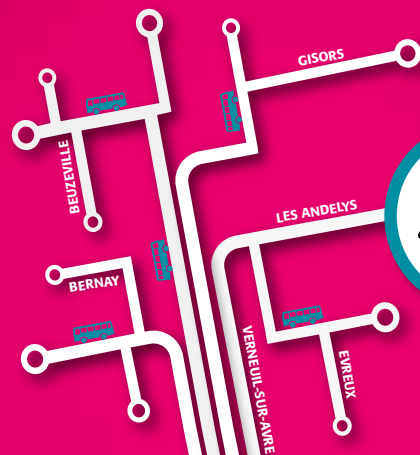

Légendes

PS : Période scolaire.
PVS : Petites Vacances scolaires
VS : Vacances été.

Merci de vous présenter à l'arrêt 5 minutes avant l'horaire de passage. Pensez à faire signe au conducteur et à préparer votre monnaie. Ces horaires sont donnés à titre indicatif et le conducteur fait le maximum pour les respecter. Les aléas de la circulation peuvent toutefois retarder l'heure de passage indiquée. Les correspondances SNCF sont données à titre indicatif. **Ne circule pas les dimanches et jours fériés.**

Beaumont-le-Roger

Bray

Épreville-près-Le-Neubourg

Le Neubourg

Marbeuf

St-Aubin-d'Ecrosville

Ecquetot

Venon

Quatremare

Surville

Louviers

Val-de-Reuil

Ligne
160

VTNI

Horaires 2015/2016
du 24 août 2015 au 21 août 2016

BEAUMONT-LE-ROGER - VAL-DE-REUIL

Italic Communication

DÉPARTEMENT DE
L'EURE

www.eureenligne.fr